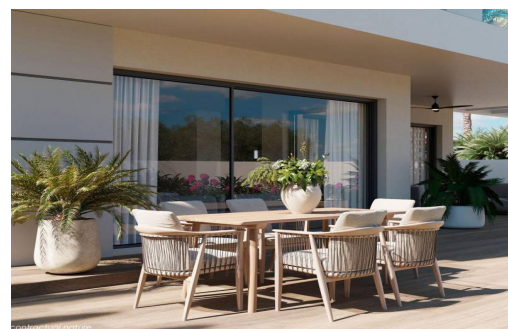

## Rojales - Ciudad Quesada

Nueva construcción - Chalet

Ref. NB2-68559

**1.034.550€**

  
4 HABITACIONES

  
3 BAÑOS

  
176M<sup>2</sup>

  
588M<sup>2</sup>