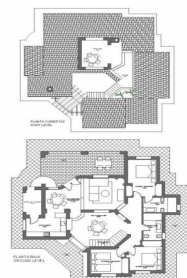

Fuente Alamo - Las Palas

New Build - Villa

Ref. NB1-67745

339.000€

3 BEDROOMS

2 BATHROOMS

205M²

843M²

B