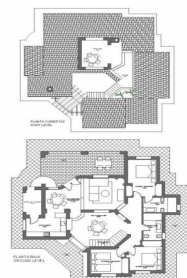

Fuente Alamo - Las Palas

Nueva construcción - Chalet

Ref. NB1-67745

339.000€

3 HABITACIONES

2 BAÑOS

205M²

843M²

B